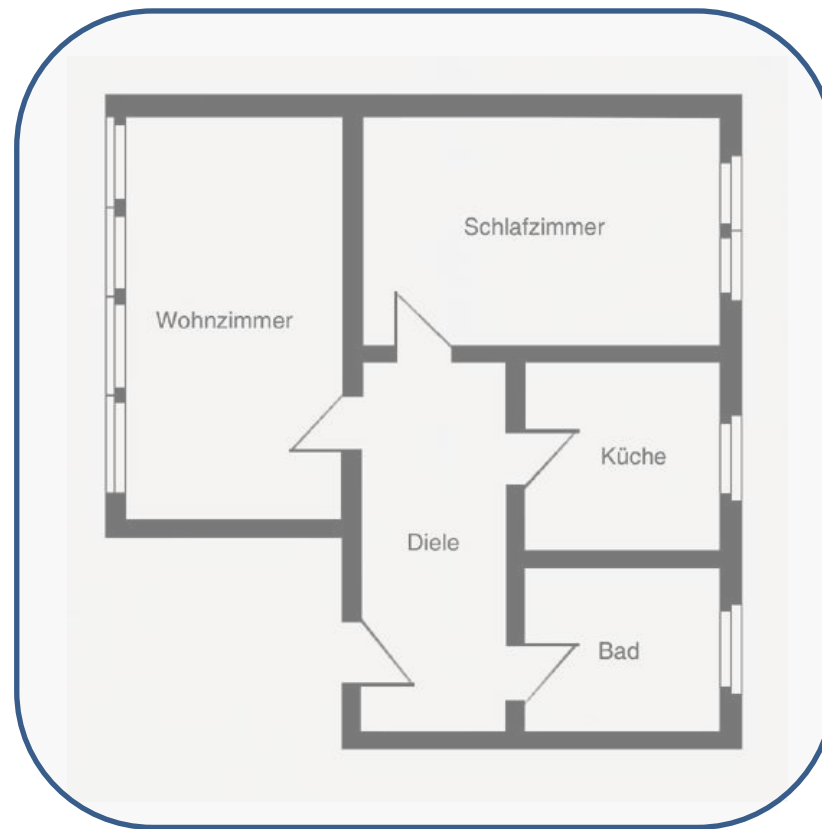

flat.share!